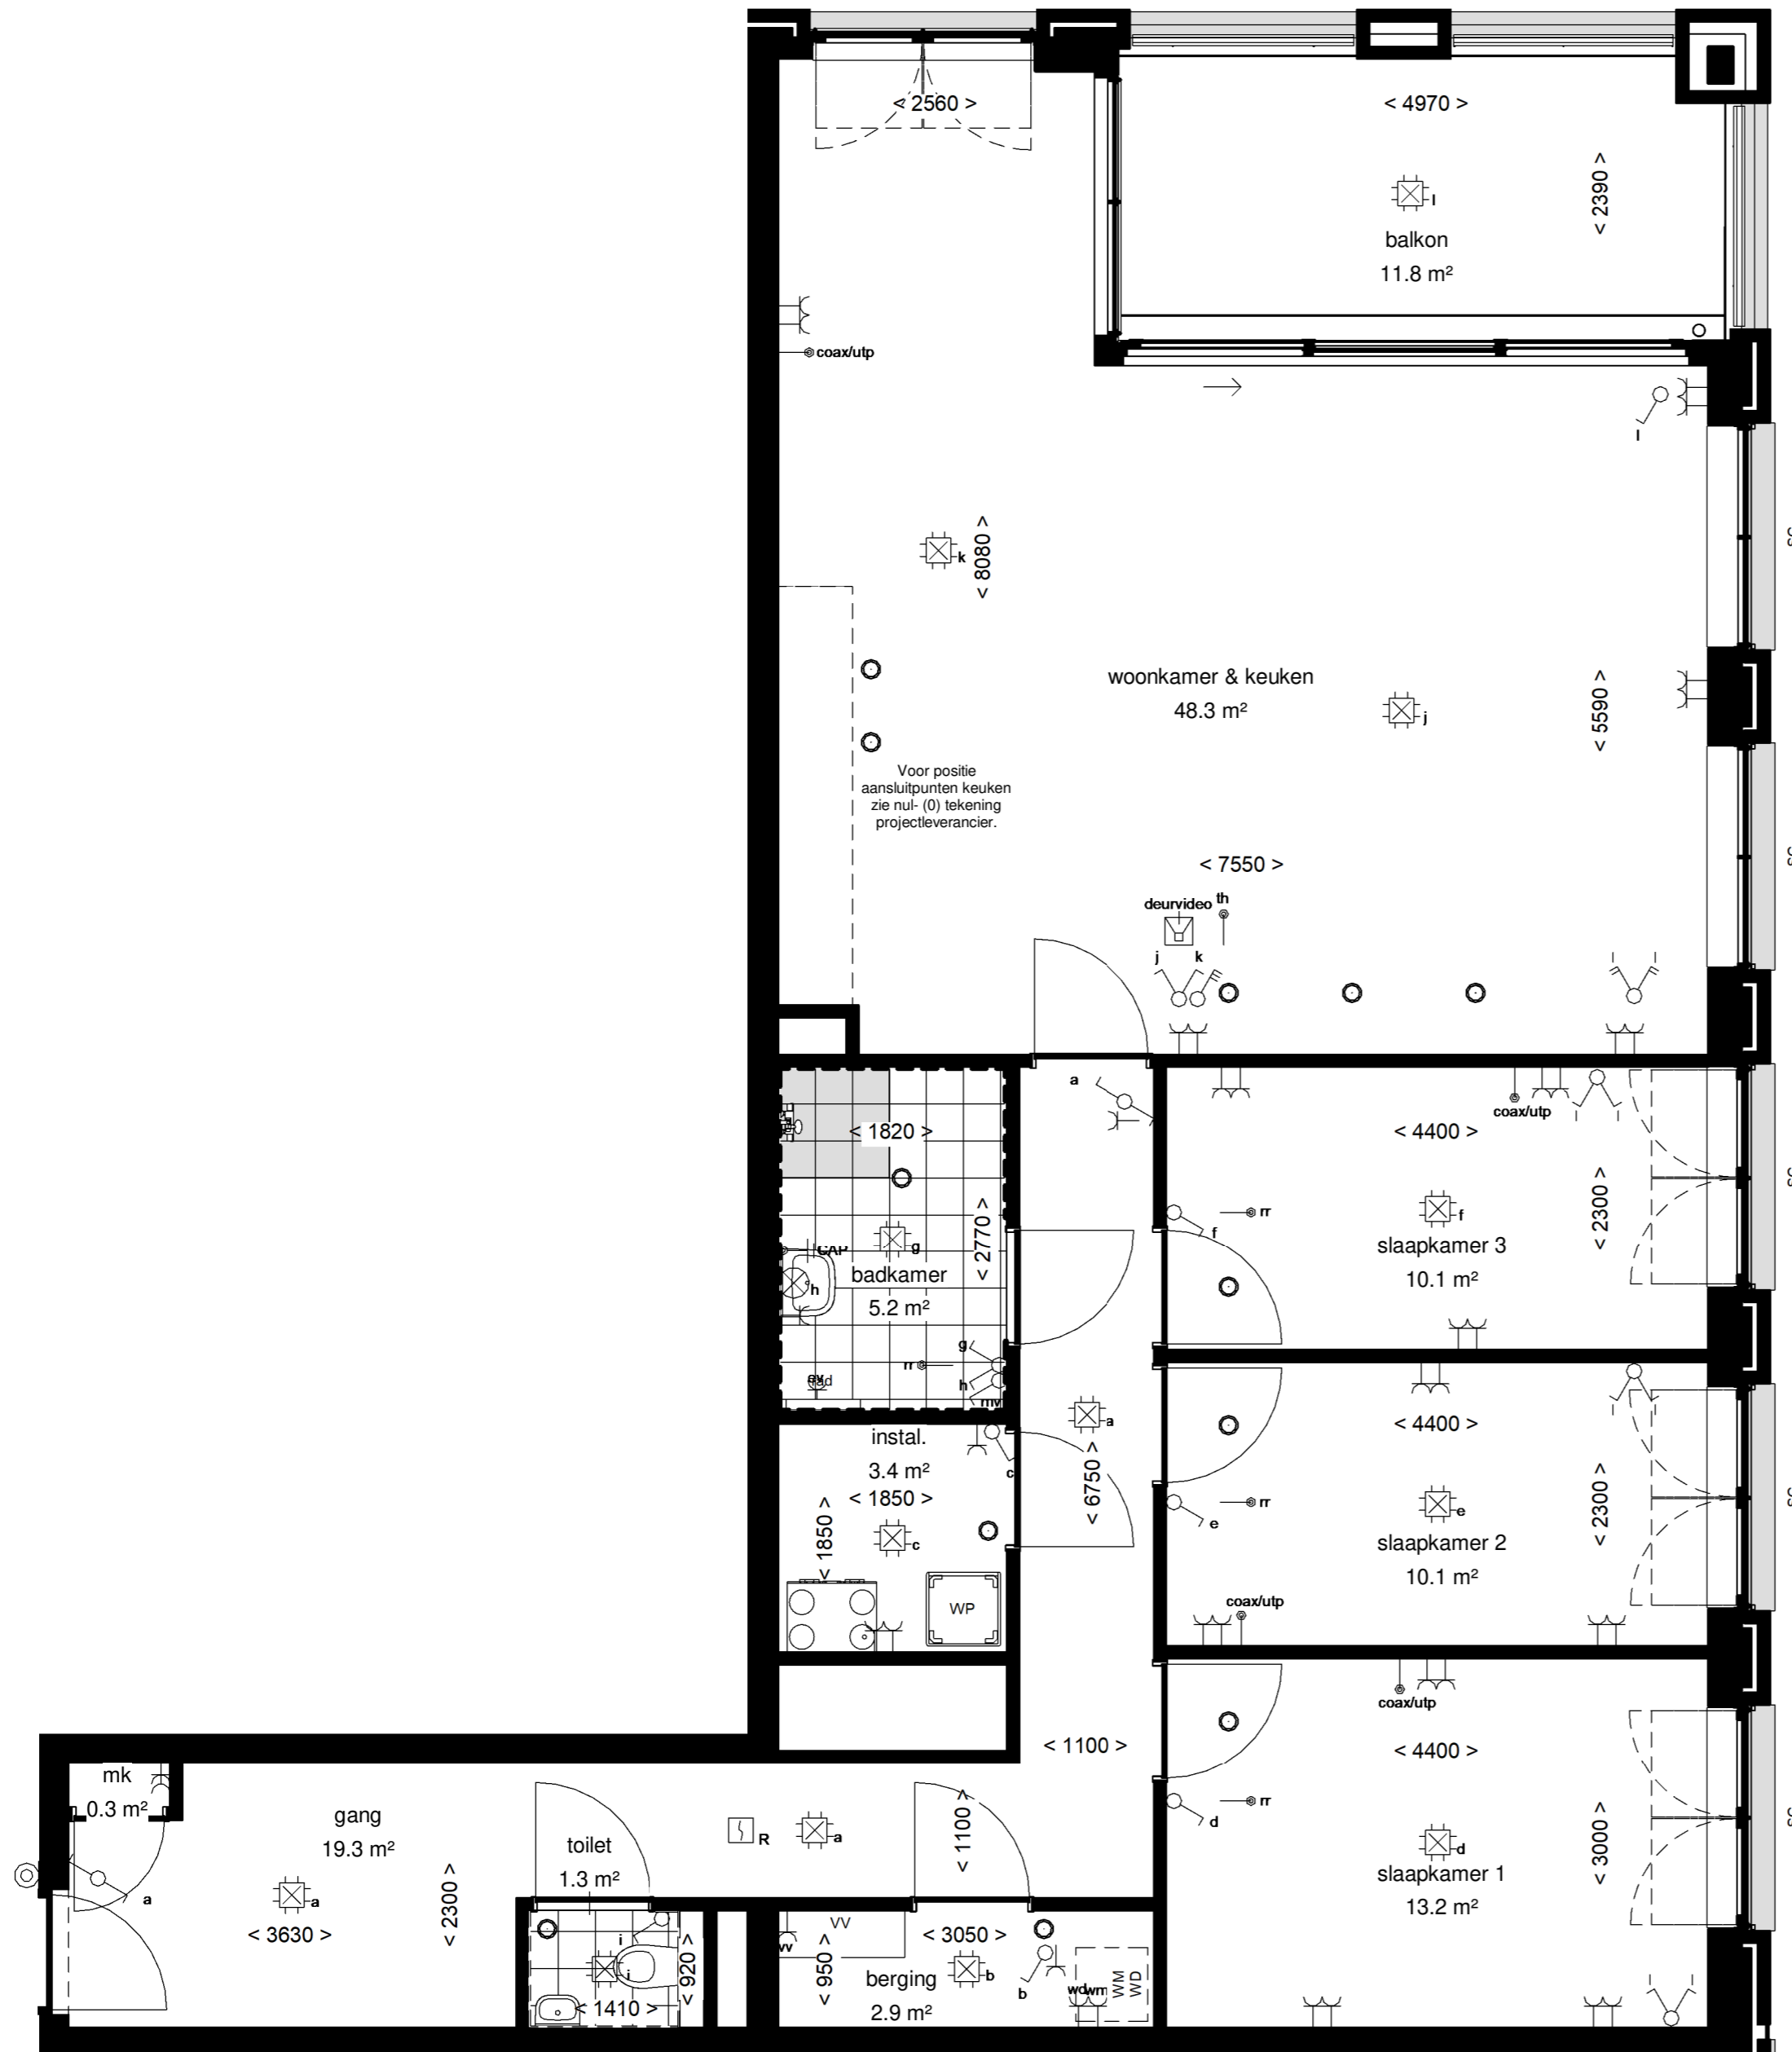

Type A06  
 bouwnummer A.11.02, 2e verdieping  
 bouwnummer A.16.03, 3e verdieping  
 bouwnummer A.21.04, 4e verdieping

Type A06  
 bouwnummer A.06.01, 1e verdieping

appartementtype	A6
bouwnummer	A.06.01
woonoppervlak	118 m²
verdieping	eerste verdieping
appartementtype	A6
bouwnummer	A.11.02
woonoppervlak	118 m²
verdieping	tweede verdieping
appartementtype	A6
bouwnummer	A.16.03
woonoppervlak	118 m²
verdieping	derde verdieping
appartementtype	A6
bouwnummer	A.21.04
woonoppervlak	118 m²
verdieping	vierde verdieping

tekeningnummer

**VT-A06**

projectomschrijving  
 NOORDERHAVEN, ZUTPHEN

**KADE ZUID**

opdrachtgever

**Heijmans Vastgoed B.V.**

fase

**Verkoop**

onderwerp

**appartementtype A6  
 bouwnummer A.06.01, A.11.02, A.16.03 en A.21.04**

schaal

**1:50**

formaat

**A2**

tekeningdatum

**14-05-2020**