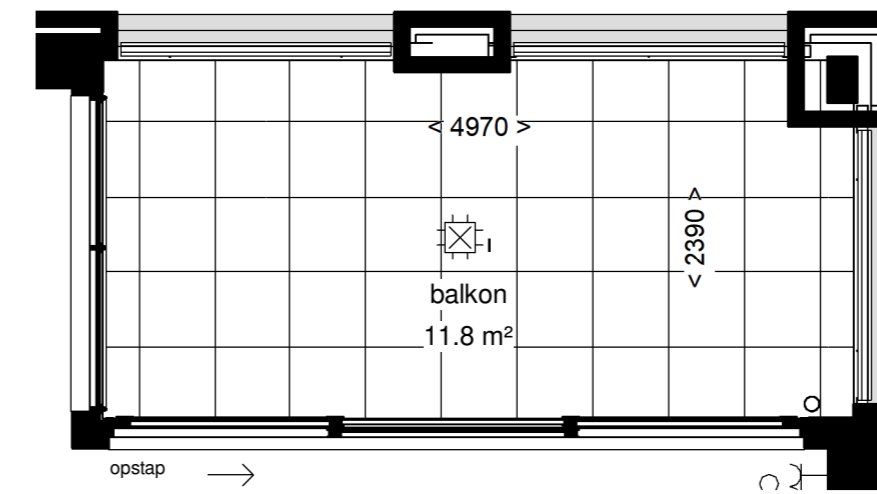

Type A06  
 bouwnummer A.11.02, 2e verdieping  
 bouwnummer A.16.03, 3e verdieping  
 bouwnummer A.21.04, 4e verdieping

Type A06  
 bouwnummer A.06.01, 1e verdieping

appartementtype	A6
bouwnummer	A.06.01
woonoppervlak	118 m²
verdieping	eerste verdieping
appartementtype	A6
bouwnummer	A.11.02
woonoppervlak	118 m²
verdieping	tweede verdieping
appartementtype	A6
bouwnummer	A.16.03
woonoppervlak	118 m²
verdieping	derde verdieping
appartementtype	A6
bouwnummer	A.21.04
woonoppervlak	118 m²
verdieping	vierde verdieping

onderwerp

**appartementtype A6  
 bouwnummer A.06.01, A.11.02, A.16.03 en A.21.04**

schaal

**1:50**

formaat

**A2**

tekeningdatum

**14-05-2020**